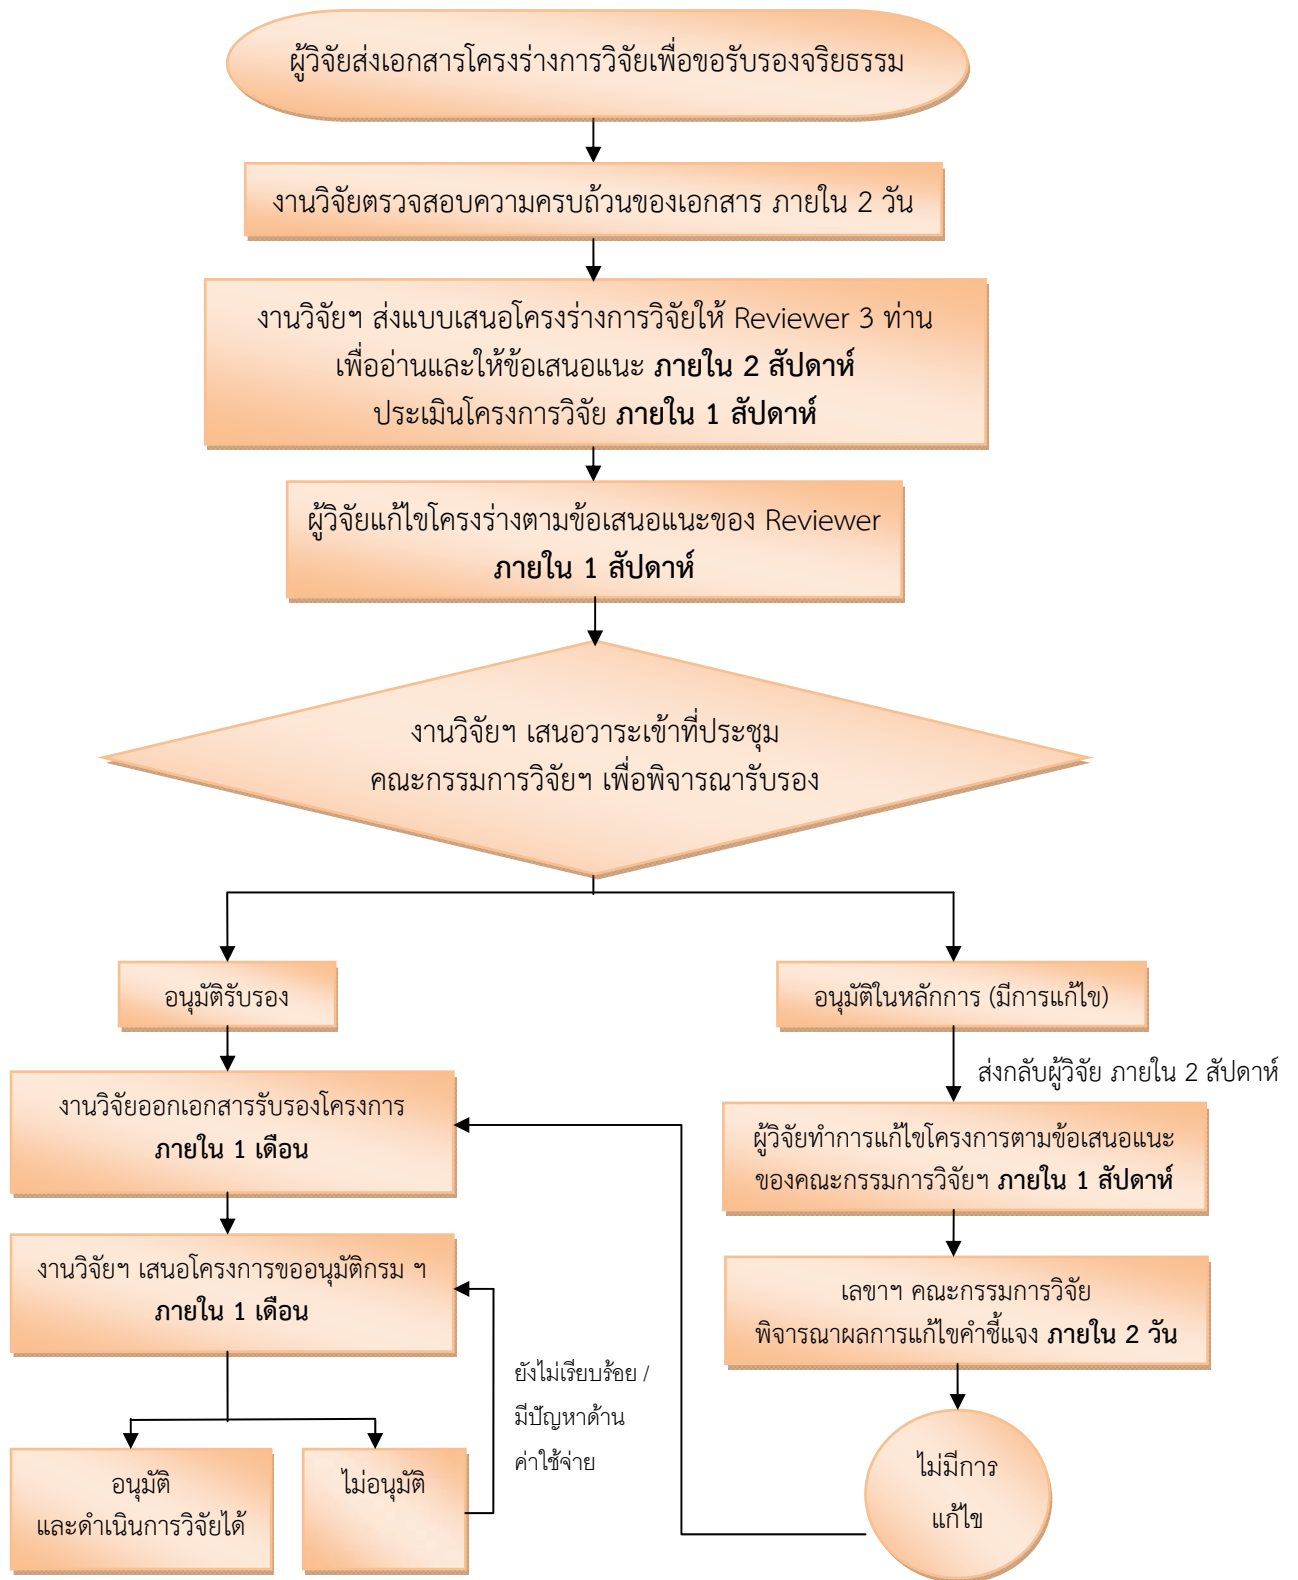

แผนผังการยื่นเสนอโครงการวิจัย

**หมายเหตุ : รวมระยะเวลาดำเนินการยื่นเสนอ จนกระทั่งอนุมัติดำเนินการได้ ใช้เวลาอย่างน้อย 3 เดือนโดยประมาณ

อธิบายรายละเอียดเพิ่มเติมระหว่างกระบวนการ